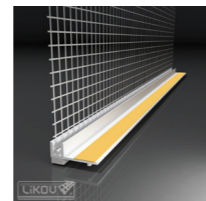

Lišta okenní začišt. s lamelou 6 mm 06/2400/VERTEX

LS-VHL 06 BigMat lišta okenní začištovací 6 mm s lamelou a sklovláknitou výztužnou tkaninou pro dilatující spojení rámu okna nebo dveří s omítkou v kontaktním zateplovacím systému – ETICS

Akční cena